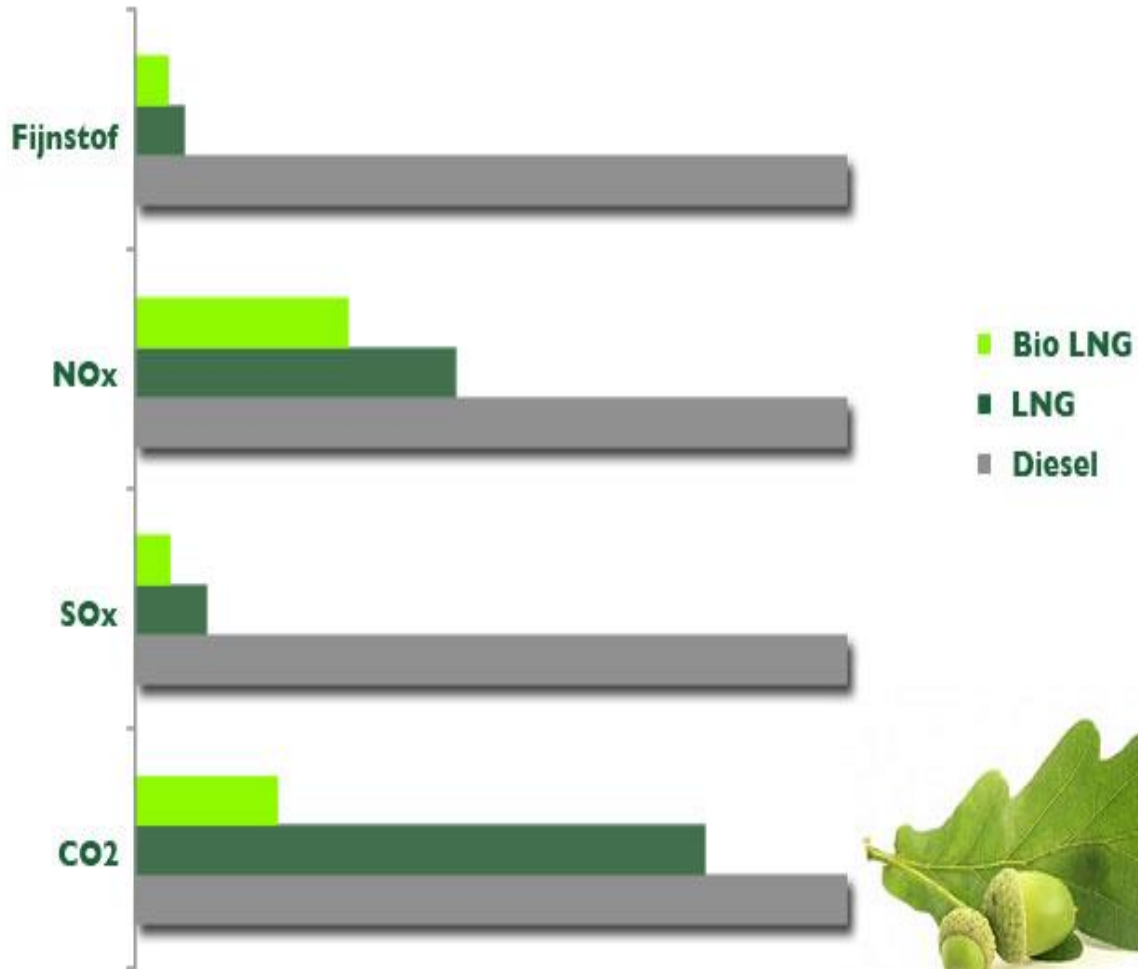

LNG in Gelderland

Of LNG to bioLNG

HEKLA - Helsingborg & Klaipeda LNG Infrastructure Facility Deployment

provincie
Gelderland